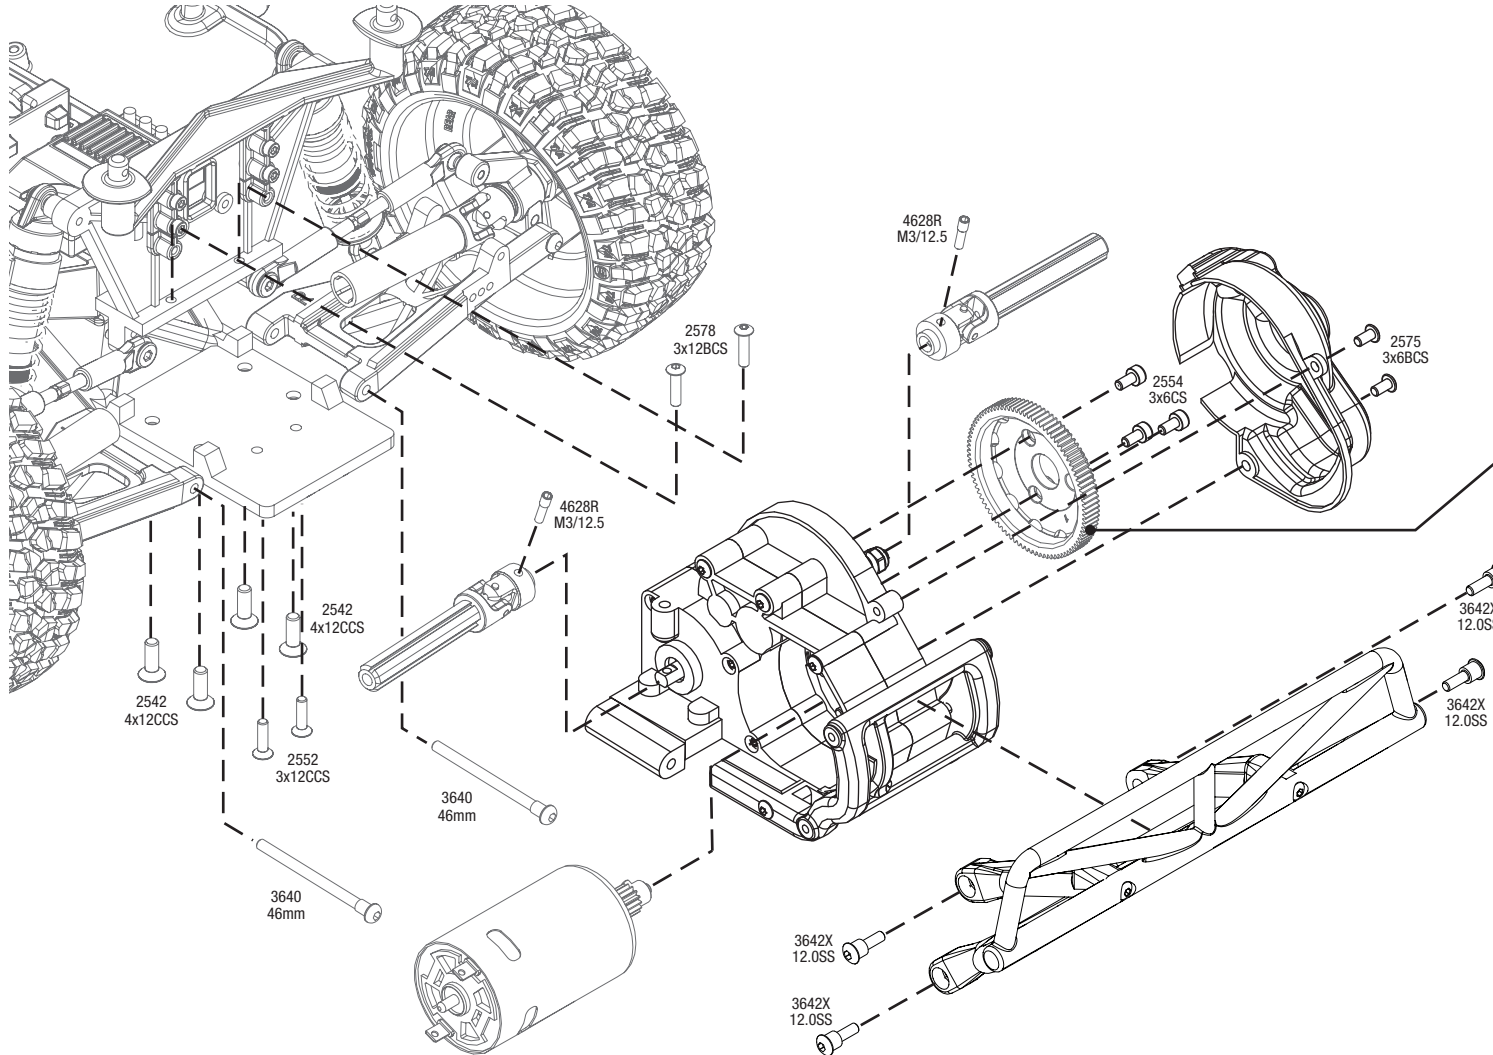

## 1/10 2WD Complete Transmission Instructions 1/10 2WD Instructions de transmission complètes

Covers Part #3695  
Concerne la pièce #3695

Model 58034-1 Slash shown.  
Other models are similar.  
*Please refer to the exploded views included with your model for detailed assembly.*

24054 Bandit	83T
24076 Bandit VXL	76T
36054 Stampede	90T
36076 Stampede VXL	86T
37054 Rustler	90T
37076 Rustler VXL	83T
58034 Slash	90T
58076 Slash VXL	86T

Modèle 58034-1 Slash illustré.  
D'autres modèles sont semblables.  
*Utilisez les vues éclatées accompagnant le modèle pour faciliter l'assemblage.*